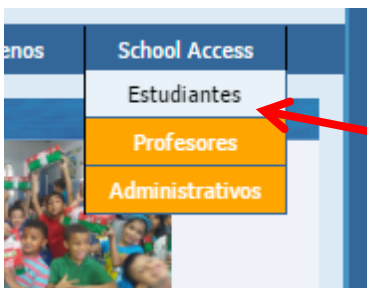

INSTRUCTIVO PARA INGRESAR A **AGENDA SEMANAL** EN LA A PLATAFORMA
EL BUEN PASTOR HEBRON

Ingrese por internet por medio del buscador GOOGLE y escriba la siguiente dirección

<http://ebphebron.school-access.com//>